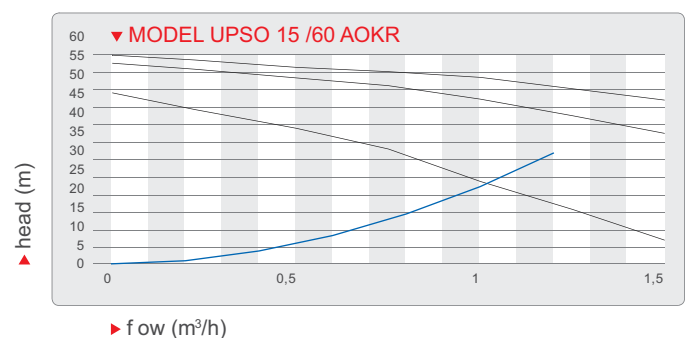

## Настенный газовый котел

ДВА ТЕПЛООБМЕННИКА

COMFORT

RCR - RSR

24 / 25 / 28 / 32 кВт

92/42/CEE

IP X4D

CLASSIC

### ХАРАКТЕРИСТИКИ НАСОСА

COMFORT RSR 24  
COMFORT RSR 28

COMFORT RSR 25 NOx

COMFORT RSR 32

МОДЕЛЬ	NAT. GAS part number	МОЩНОСТЬ	EFFICIENCY		Производство ГВС $\Delta t$ 30°C (l/min.)
			100% Pn	30% Pn	
<b>ЗАКРЫТАЯ КАМЕРА</b>					
COMFORT RSR 24	M060A001	24 kW	92,8 %	90,8 %	11,5
COMFORT RSR 28	M060A002	28 kW	93,5 %	91,3 %	13,3
COMFORT RSR 32	M060A003	32 kW	93,8 %	91,8 %	15,5
COMFORT RSR 25NOX	M060A004	25 kW	93 %	92,1 %	11,8
<b>ОТКРЫТАЯ КАМЕРА</b>					
COMFORT RCR 24	M050A001	24 kW	90 %	85,8 %	11,4
COMFORT RCR 28	M050A002	28 kW	89,5 %	86,5 %	13
COMFORT RCR 25NOX	M050A003	25 kW	88,5 %	90,4 %	11,25