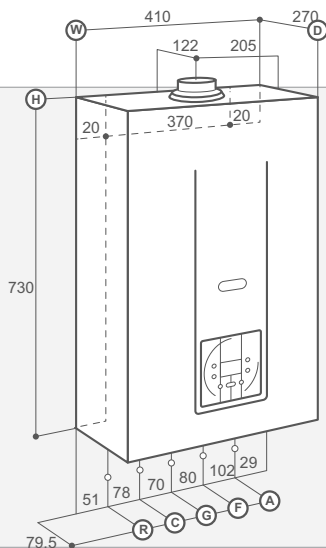

### ХАРАКТЕРИСТИКИ НАСОСА

COMFORT RSR 24  
COMFORT RSR 28

COMFORT RSR 25 NOx

COMFORT RSR 32

МОДЕЛЬ	NAT. GAS part number	МОЩНОСТЬ	EFFICIENCY		Производство ГВС $\Delta t$ 30°C (l/min.)
			100% Pn	30% Pn	
<b>ЗАКРЫТАЯ КАМЕРА</b>					
COMFORT RSR 24	M060A001	24 kW	92,8 %	90,8 %	11,5
COMFORT RSR 28	M060A002	28 kW	93,5 %	91,3 %	13,3
COMFORT RSR 32	M060A003	32 kW	93,8 %	91,8 %	15,5
COMFORT RSR 25NOX	M060A004	25 kW	93 %	92,1 %	11,8
<b>ОТКРЫТАЯ КАМЕРА</b>					
COMFORT RCR 24	M050A001	24 kW	90 %	85,8 %	11,4
COMFORT RCR 28	M050A002	28 kW	89,5 %	86,5 %	13
COMFORT RCR 25NOX	M050A003	25 kW	88,5 %	90,4 %	11,25

## ГАБАРИТЫ мм

COMFORT RSR 24

L X P X H 410 X 270 X 730

COMFORT RSR 28 - RSR 32  
RSR 25 NOX

L X P X H 450 X 330 X 785