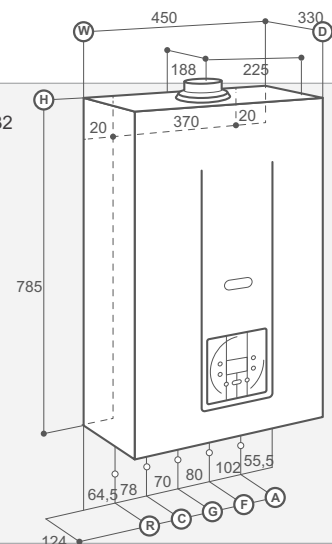

### ХАРАКТЕРИСТИКИ НАСОСА

COMFORT RSR 24  
COMFORT RSR 28

COMFORT RSR 25 NOx

COMFORT RSR 32

МОДЕЛЬ	NAT. GAS part number	МОЩНОСТЬ	EFFICIENCY		Производство ГВС $\Delta t$ 30°C (l/min.)
			100% Pn	30% Pn	
<b>ЗАКРЫТАЯ КАМЕРА</b>					
COMFORT RSR 24	M060A001	24 kW	92,8 %	90,8 %	11,5
COMFORT RSR 28	M060A002	28 kW	93,5 %	91,3 %	13,3
COMFORT RSR 32	M060A003	32 kW	93,8 %	91,8 %	15,5
COMFORT RSR 25NOX	M060A004	25 kW	93 %	92,1 %	11,8
<b>ОТКРЫТАЯ КАМЕРА</b>					
COMFORT RCR 24	M050A001	24 kW	90 %	85,8 %	11,4
COMFORT RCR 28	M050A002	28 kW	89,5 %	86,5 %	13
COMFORT RCR 25NOX	M050A003	25 kW	88,5 %	90,4 %	11,25

## ГАБАРИТЫ мм

COMFORT RSR 24

L X P X H 410 X 270 X 730

COMFORT RSR 28 - RSR 32  
RSR 25 NOX

L X P X H 450 X 330 X 785