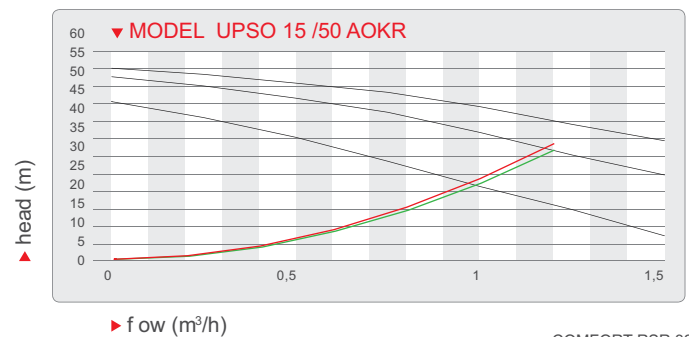

## Настенный газовый котел

ДВА ТЕПЛООБМЕННИКА

COMFORT

RCR - RSR

24 / 25 / 28 / 32 кВт

92/42/CEE

IP X4D

CLASSIC

### ХАРАКТЕРИСТИКИ НАСОСА

COMFORT RSR 24  
COMFORT RSR 28

COMFORT RSR 25 NOx

COMFORT RSR 32

МОДЕЛЬ	NAT. GAS part number	МОЩНОСТЬ	EFFICIENCY		Производство ГВС $\Delta t$ 30°C (l/min.)
			100% Pn	30% Pn	
<b>ЗАКРЫТАЯ КАМЕРА</b>					
COMFORT RSR 24	M060A001	24 kW	92,8 %	90,8 %	11,5
COMFORT RSR 28	M060A002	28 kW	93,5 %	91,3 %	13,3
COMFORT RSR 32	M060A003	32 kW	93,8 %	91,8 %	15,5
COMFORT RSR 25NOX	M060A004	25 kW	93 %	92,1 %	11,8
<b>ОТКРЫТАЯ КАМЕРА</b>					
COMFORT RCR 24	M050A001	24 kW	90 %	85,8 %	11,4
COMFORT RCR 28	M050A002	28 kW	89,5 %	86,5 %	13
COMFORT RCR 25NOX	M050A003	25 kW	88,5 %	90,4 %	11,25