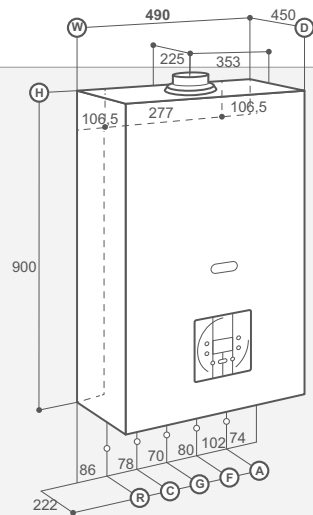

## ГАБАРИТЫ мм

MAXICOMFORT RSA 24 /8

L X P X H 450 X 330 X 785

R: ОБРАТКА  $\varnothing$  3/4"  
 C: ГОРЯЧАЯ ВОДА  $\varnothing$  1/2"  
 G: ГАЗ  $\varnothing$  3/4"  
 F: ХОЛОДНАЯ ВОДА  $\varnothing$  1/2"  
 A: ПОДАЧА ОТОПЛЕНИЯ  $\varnothing$  3/4"

MAXICOMFORT RSA 28 /25  
RSA 32 /25 - RSA 25 /25 NOX

L X P X H 490 X 450 X 900