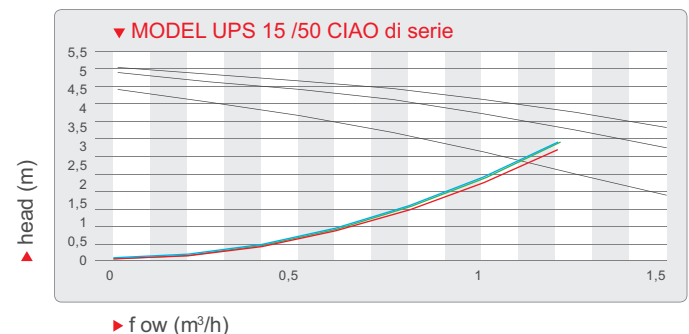

### ХАРАКТЕРИСТИКИ НАСОСА

MAXICOMFORT RSA 24 /8

MAXICOMFORT RSA 28 /25

MAXICOMFORT RSA 25 /25 NOX

MAXICOMFORT RSA 32 /25

- Котлы для отопления и мгновенного производства горячей воды с встроенным 8 или 25 л бойлером
- Двойная система подготовки, уменьшающая время на подготовку горячей воды при небольшом размере бойлера
- Удобный доступ и обслуживание
- Плата управления Digitech TR
- Модели с открытой (RCR) и закрытой (RSR) камерой сгорания

МОДЕЛЬ	NAT. GAS part number	МОЩНОСТЬ	EFFICIENCY		Производство ГВС $\Delta t$ 30°C (l/10min.)
			100% Pn	30% Pn	
<b>ЗАКРЫТАЯ КАМЕРА</b>					
MAXICOMFORT RSA 24 /8	M150A001	24 kW	93,5 %	91 %	130
MAXICOMFORT RSA 28 /25	M160A001	28 kW	93,5 %	91,3 %	150
MAXICOMFORT RSA 32 /25	M160A002	32 kW	93,8 %	91,8 %	171,5
MAXICOMFORT RSA 25 /25 NOX	M160A003	25 kW	93 %	92,1 %	138
<b>ОТКРЫТАЯ КАМЕРА</b>					
MAXICOMFORT RCA 28 /25	M120A001	28 kW open flue	89,5 %	86,5 %	149
MAXICOMFORT RCA 25 /25 NOX	M120A002	25 kW open flue	88,5 %	90,4 %	132