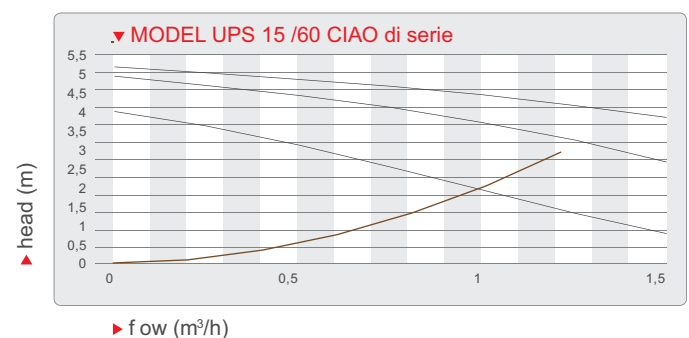

### ХАРАКТЕРИСТИКИ НАСОСА

MAXICOMFORT RSA 24 /8

MAXICOMFORT RSA 28 /25

MAXICOMFORT RSA 25 /25 NOX

MAXICOMFORT RSA 32 /25

- Котлы для отопления и мгновенного производства горячей воды с встроенным 8 или 25 л бойлером
- Двойная система подготовки, уменьшающая время на подготовку горячей воды при небольшом размере бойлера
- Удобный доступ и обслуживание
- Плата управления Digitech TR
- Модели с открытой (RCR) и закрытой (RSR) камерой сгорания

МОДЕЛЬ	NAT. GAS part number	МОЩНОСТЬ	EFFICIENCY		Производство ГВС $\Delta t$ 30°C (l/10min.)
			100% Pn	30% Pn	
<b>ЗАКРЫТАЯ КАМЕРА</b>					
MAXICOMFORT RSA 24 /8	M150A001	24 kW	93,5 %	91 %	130
MAXICOMFORT RSA 28 /25	M160A001	28 kW	93,5 %	91,3 %	150
MAXICOMFORT RSA 32 /25	M160A002	32 kW	93,8 %	91,8 %	171,5
MAXICOMFORT RSA 25 /25 NOX	M160A003	25 kW	93 %	92,1 %	138
<b>ОТКРЫТАЯ КАМЕРА</b>					
MAXICOMFORT RCA 28 /25	M120A001	28 kW open flue	89,5 %	86,5 %	149
MAXICOMFORT RCA 25 /25 NOX	M120A002	25 kW open flue	88,5 %	90,4 %	132