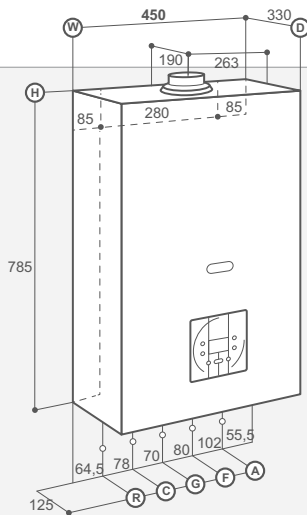

### ХАРАКТЕРИСТИКИ НАСОСА

MAXICOMFORT RSA 24 /8

MAXICOMFORT RSA 28 /25

MAXICOMFORT RSA 25 /25 NOX

MAXICOMFORT RSA 32 /25

- Котлы для отопления и мгновенного производства горячей воды с встроенным 8 или 25 л бойлером
- Двойная система подготовки, уменьшающая время на подготовку горячей воды при небольшом размере бойлера
- Удобный доступ и обслуживание
- Плата управления Digitech TR
- Модели с открытой (RCR) и закрытой (RSR) камерой сгорания

## ГАБАРИТЫ мм

MAXICOMFORT RSA 24 /8

L X P X H 450 X 330 X 785

R: ОБРАТКА  $\varnothing$  3/4"  
 C: ГОРЯЧАЯ ВОДА  $\varnothing$  1/2"  
 G: ГАЗ  $\varnothing$  3/4"  
 F: ХОЛОДНАЯ ВОДА  $\varnothing$  1/2"  
 A: ПОДАЧА ОТОПЛЕНИЯ  $\varnothing$  3/4"

MAXICOMFORT RSA 28 /25  
RSA 32 /25 - RSA 25 /25 NOX

L X P X H 490 X 450 X 900